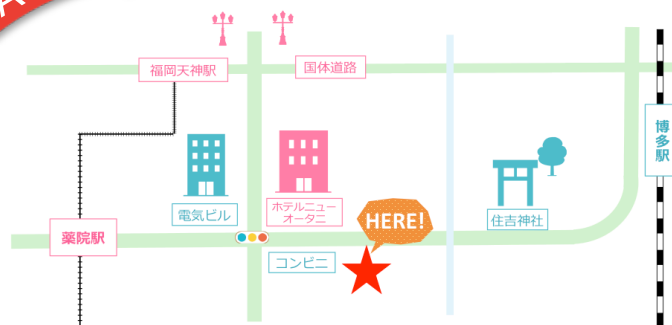

### 14:40 ~ 15:50

綺麗に・上手に踊りたい、  
色々ステップを覚えたい  
40代から60代ぐらいの  
女性のためのクラス

入門クラス好評  
終了につき3月  
より初級クラス  
になります

西鉄バス柳橋前すぐ  
地下鉄七隈線渡辺通駅徒歩4分

◆場所 ダンススクール  
ライジングスター

092-524-4041

<http://www.risingstar.jp>

※ライジングスターで検索

担当 荒木ともこ

MAP

福岡市中央区清川1-3-1グッドタイムホーム4南天神2F